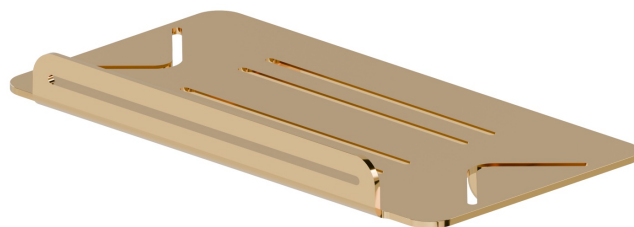

## ACCESSOIRES RONDS

**67245.61.020**

Étagère vasque/douche rectangulaire murale - finition PVD  
Glossy Gold

PVD Glossy Gold

### CARACTÉRISTIQUES

---

Installation

**Murale**

## ACCESSOIRES RONDS

**67245.61.020**

Étagère vasque/douche rectangulaire murale - finition PVD Glossy Gold