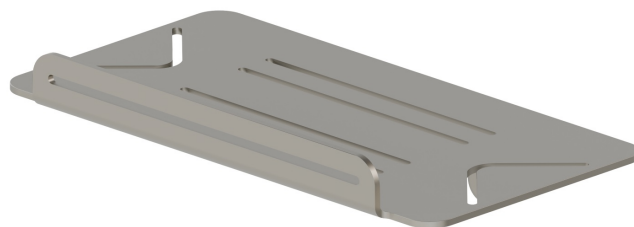

ACCESSOIRES RONDS

67245.M0.070

Étagère vasque/douche rectangulaire murale - finition Titanium Satin

Titanium Satin

CARACTÉRISTIQUES

Installation

Murale

DESSIN TECHNIQUE

ACCESSOIRES RONDS

67245.M0.070

Étagère vasque/douche rectangulaire murale - finition Titanium Satin

FINITIONS DISPONIBLES

M0.070

Titanium Satin

01.014

finition Matt White