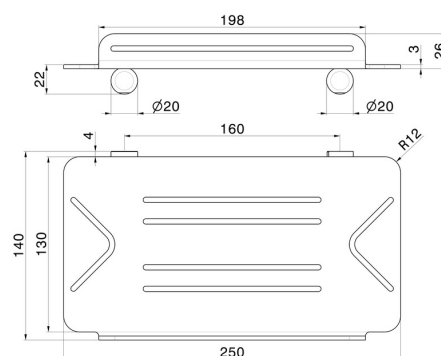

ACCESSOIRES RONDS

67245.M0.070

Étagère vasque/douche rectangulaire murale - finition Titanium Satin

Titanium Satin

CARACTÉRISTIQUES

Installation

Murale

DESSIN TECHNIQUE

ACCESSOIRES RONDS

67245.M0.070

Étagère vasque/douche rectangulaire murale - finition Titanium Satin

FINITIONS DISPONIBLES

M0.070

Titanium Satin

01.014

finition Matt White