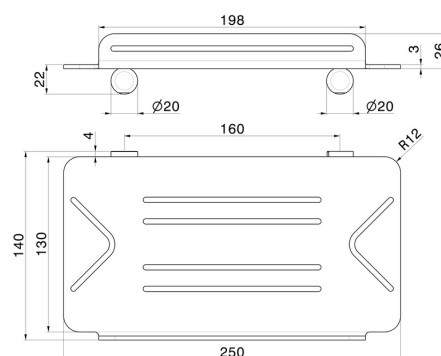

# ACCESSOIRES RONDS

**67245.M0.071**

Étagère vasque/douche rectangulaire murale - finition Gold Satin

## CARACTÉRISTIQUES

Installation

Murale

## DESSIN TECHNIQUE