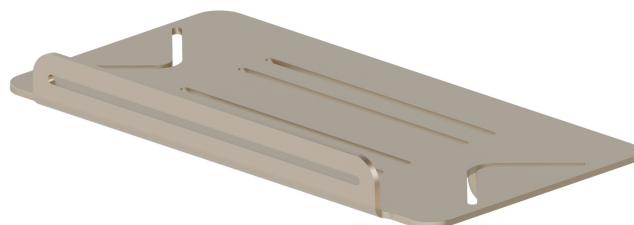

# ACCESSOIRES RONDS

**67245.M0.071**

Étagère vasque/douche rectangulaire murale - finition Gold Satin

## CARACTÉRISTIQUES

Installation

Murale

## ACCESSOIRES RONDS

**67245.M0.071**

Étagère vasque/douche rectangulaire murale - finition Gold Satin