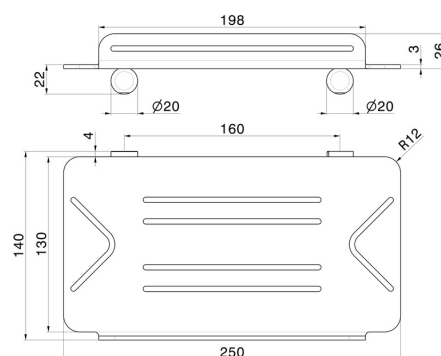

ACCESSOIRES RONDS

67245.M0.072

Étagère vasque/douche rectangulaire murale - finition Copper Satin

Copper Satin

CARACTÉRISTIQUES

Installation

Murale

DESSIN TECHNIQUE

ACCESSOIRES RONDS

67245.M0.072

Étagère vasque/douche rectangulaire murale - finition Copper Satin

FINITIONS DISPONIBLES

M0.072

Copper Satin

01.014

finition Matt White