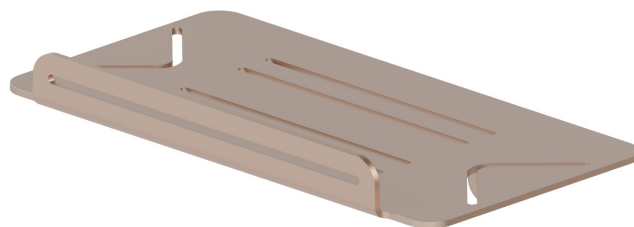

ACCESSOIRES RONDS

67245.M0.072

Étagère vasque/douche rectangulaire murale - finition Copper Satin

Copper Satin

CARACTÉRISTIQUES

Installation

Murale

DESSIN TECHNIQUE

ACCESSOIRES RONDS

67245.M0.072

Étagère vasque/douche rectangulaire murale - finition Copper Satin

FINITIONS DISPONIBLES

M0.072

Copper Satin

01.014

finition Matt White