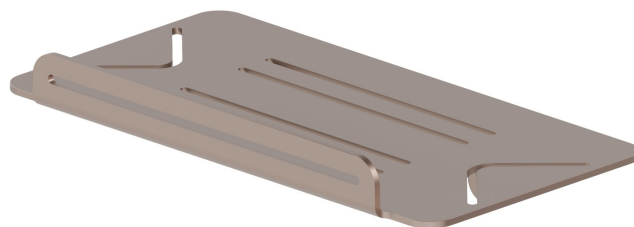

# ACCESSOIRES RONDS

67245.M0.075

Étagère vasque/douche rectangulaire murale - finition Copper Glossy

## CARACTÉRISTIQUES

Installation

Murale

## ACCESSOIRES RONDS

**67245.M0.075**

Étagère vasque/douche rectangulaire murale - finition Copper Glossy