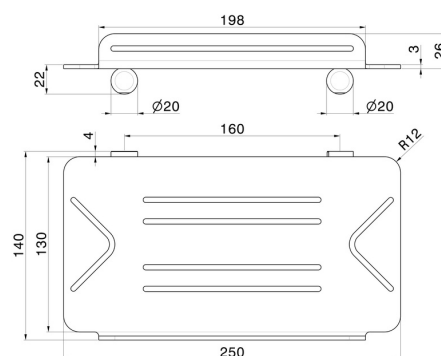

# ACCESSOIRES RONDS

67245.M0.075

Étagère vasque/douche rectangulaire murale - finition Copper Glossy

## CARACTÉRISTIQUES

Installation

Murale

## DESSIN TECHNIQUE