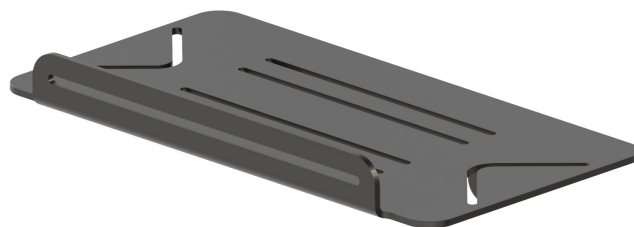

ACCESSOIRES RONDS

67245.M0.077

Étagère vasque/douche rectangulaire murale - finition Carbon Satin

Carbon Satin

CARACTÉRISTIQUES

Installation

Murale

DESSIN TECHNIQUE

ACCESSOIRES RONDS

67245.M0.077

Étagère vasque/douche rectangulaire murale - finition Carbon Satin

FINITIONS DISPONIBLES

M0.077

Carbon Satin

01.014

finition Matt White