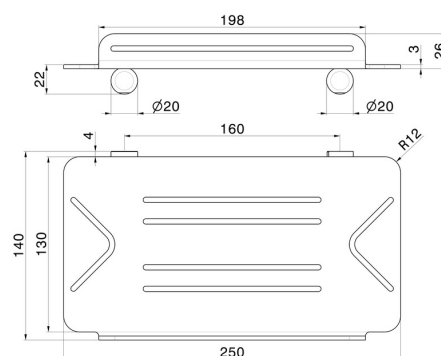

ACCESSOIRES RONDS

67245.M0.077

Étagère vasque/douche rectangulaire murale - finition Carbon Satin

Carbon Satin

CARACTÉRISTIQUES

Installation

Murale

DESSIN TECHNIQUE

ACCESSOIRES RONDS

67245.M0.077

Étagère vasque/douche rectangulaire murale - finition Carbon Satin

FINITIONS DISPONIBLES

M0.077

Carbon Satin

01.014

finition Matt White