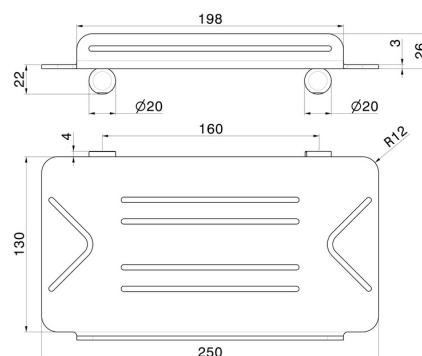

ACCESSOIRES X-STEEL

73244X.50.050

Étagère vasque/douche rectangulaire murale - finition Stainless Steel

Stainless Steel

CARACTÉRISTIQUES

Installation

Murale

DESSIN TECHNIQUE

ACCESSOIRES X-STEEL

73244X.50.050

Étagère vasque/douche rectangulaire murale - finition Stainless Steel

FINITIONS DISPONIBLES

 **50.050**
Stainless Steel

 **59.064**
finition PVD Brushed Gun Metal

 **59.067**
finition PVD Brushed Copper Bronze