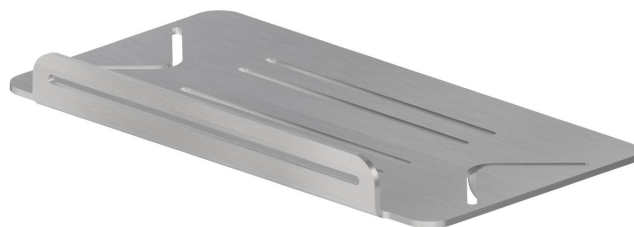

ACCESSOIRES X-STEEL

73244X.50.050

Étagère vasque/douche rectangulaire murale - finition Stainless Steel

Stainless Steel

CARACTÉRISTIQUES

Installation

Murale

DESSIN TECHNIQUE

ACCESSOIRES X-STEEL

73244X.50.050

Étagère vasque/douche rectangulaire murale - finition Stainless Steel

FINITIONS DISPONIBLES

 **50.050**
Stainless Steel

 **59.064**
finition PVD Brushed Gun Metal

 **59.067**
finition PVD Brushed Copper Bronze

 **59.097**
finition PVD Brushed Gold

 **59.098**
finition PVD Brushed Pale Gold