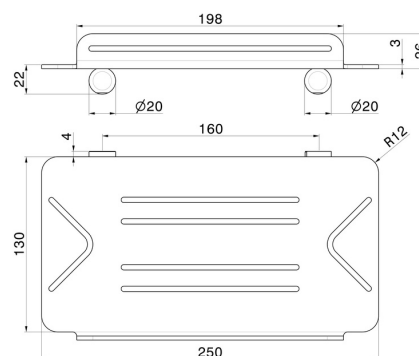

# ACCESSOIRES X-STEEL

**73244X.59.064**

Étagère vasque/douche rectangulaire murale - finition PVD  
Brushed Gun Metal

PVD Brushed Gun Metal

## DESSIN TECHNIQUE

## ACCESSOIRES X-STEEL

**73244X.59.064**

Étagère vasque/douche rectangulaire murale - finition PVD Brushed Gun Metal