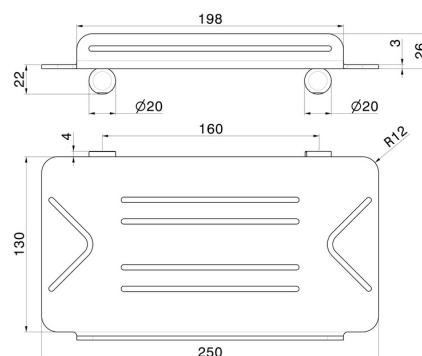

# ACCESSOIRES X-STEEL

**73244X.59.067**

Étagère vasque/douche rectangulaire murale - finition PVD  
Brushed Copper Bronze

PVD Brushed Copper Bronze

## DESSIN TECHNIQUE

## ACCESSOIRES X-STEEL

**73244X.59.067**

Étagère vasque/douche rectangulaire murale - finition PVD Brushed Copper Bronze