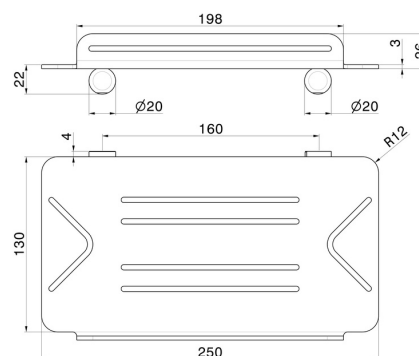

# ACCESSOIRES X-STEEL

**73244X.59.097**

Étagère vasque/douche rectangulaire murale - finition PVD  
Brushed Gold

PVD Brushed Gold

## CARACTÉRISTIQUES

Installation

Murale

## DESSIN TECHNIQUE

## ACCESSOIRES X-STEEL

**73244X.59.097**

Étagère vasque/douche rectangulaire murale - finition PVD Brushed Gold