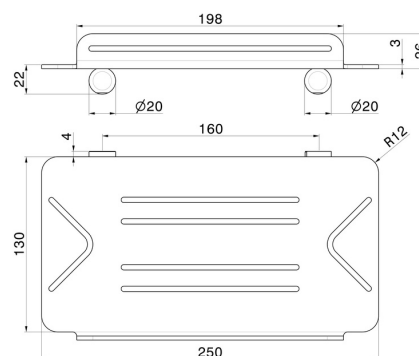

# ACCESSOIRES X-STEEL

**73244X.59.098**

Étagère vasque/douche rectangulaire murale - finition PVD  
Brushed Pale Gold

PVD Brushed Pale Gold

## CARACTÉRISTIQUES

Installation

Murale

## DESSIN TECHNIQUE

## ACCESSOIRES X-STEEL

**73244X.59.098**

Étagère vasque/douche rectangulaire murale - finition PVD Brushed Pale Gold