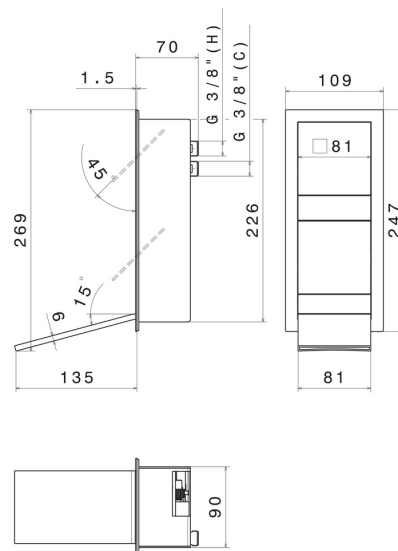

# AQUALITE

**69235E.01.093**

Façade murale groupe mitigeur pour lavabo sans vidage, avec bec cascade - finition Matt Black

Façade murale. Sans vidage

## CARACTÉRISTIQUES

Matériau	<b>Acier inox</b>
Technologie	<b>Save Water</b>
Installation	<b>Boîte d'encastrement mural</b>
Vidage	<b>Sans vidage</b>
Mitigeur d'eau	<b>Mécanique</b>
Nécessaires à l'installation	<b><u>69234.00.000</u></b>

## DESSIN TECHNIQUE

**AQUALITE**

**69235E.01.093**

Façade murale groupe mitigeur pour lavabo sans vidage, avec bec cascade - finition Matt Black

**FINITIONS DISPONIBLES**

---

**01.093**

Matt Black