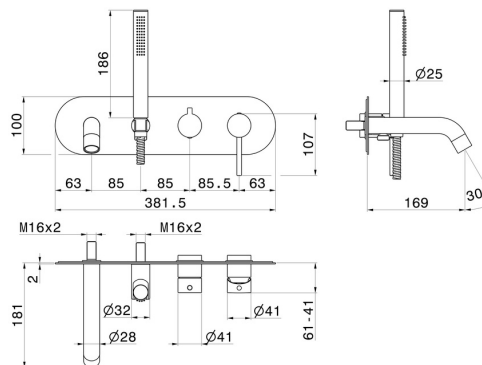

DESSIN TECHNIQUE

Aperçu AR
essayez-le chez vous

Plus de détails
sur notre [site web](#)