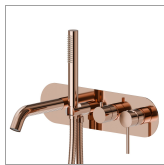

# BLINK

**4272E.58.061**

Groupe de baignoire mural - finition PVD Copper Bronze

Groupe de baignoire mural. Façade murale.

SAVE  
WATER

PVD Copper Bronze

## DESSIN TECHNIQUE

Aperçu AR  
essayez-le chez vous

Plus de détails  
sur notre [site web](#)

**BLINK**

**4272E.58.061**

Groupe de baignoire mural - finition PVD Copper Bronze

**FINITIONS DISPONIBLES**

---