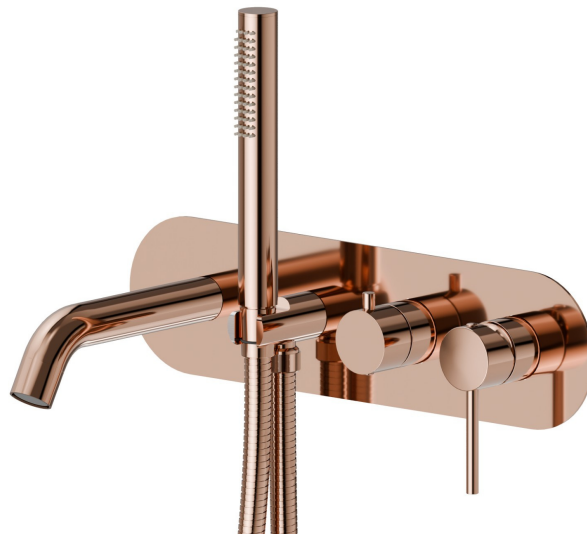

# BLINK

**4272E.58.061**

Groupe de baignoire mural - finition PVD Copper Bronze

Groupe de baignoire mural. Façade murale.

SAVE  
WATER

PVD Copper Bronze

## CARACTÉRISTIQUES

Matériau

**Laiton**

Technologie

**Save Water**

Installation

**Boîte d'encastrement mural**

Type d'inverseur

## DESSIN TECHNIQUE

Aperçu AR  
essayez-le chez vous

Plus de détails  
sur notre [site web](#)

**BLINK**

**4272E.58.061**

Groupe de baignoire mural - finition PVD Copper Bronze

**FINITIONS DISPONIBLES**

---