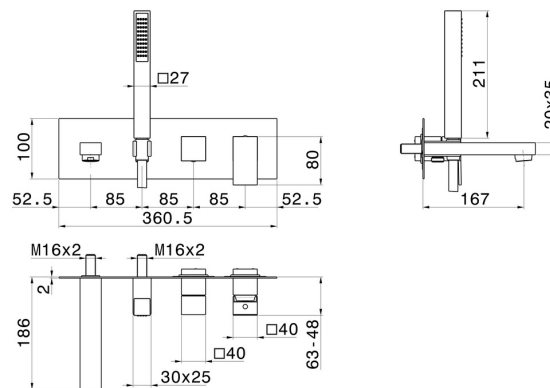

ERGO-Q

66472E.01.093

Groupe de baignoire mural - finition Matt Black

Avec mitigeur, inverseur, bec et douchette.

CARACTÉRISTIQUES

Matériau	Laiton
Technologie	Save Water
Installation	Boîte d'encastrement mural
Type d'inverseur	Inverseur mécanique
Mitigeur d'eau	Mécanique
Nécessaires à l'installation	<u>31031.00.000</u>

DESSIN TECHNIQUE

ERGO-Q

66472E.01.093

Groupe de baignoire mural - finition Matt Black

FINITIONS DISPONIBLES

01.093

Matt Black

21.018