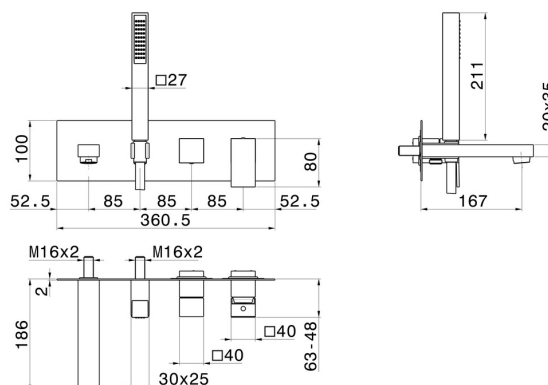

ERGO-Q

66472E.21.018

Groupe de baignoire mural - finition Chrome

Avec mitigeur, inverseur, bec et douchette.

Chrome

CARACTÉRISTIQUES

Matériau	Laiton
Technologie	Save Water
Installation	Boîte d'encastrement mural
Type d'inverseur	Inverseur mécanique
Mitigeur d'eau	Mécanique
Nécessaires à l'installation	<u>31031.00.000</u>

DESSIN TECHNIQUE

ERGO-Q

66472E.21.018

Groupe de baignoire mural - finition Chrome

FINITIONS DISPONIBLES

21.018

Chrome

01.093