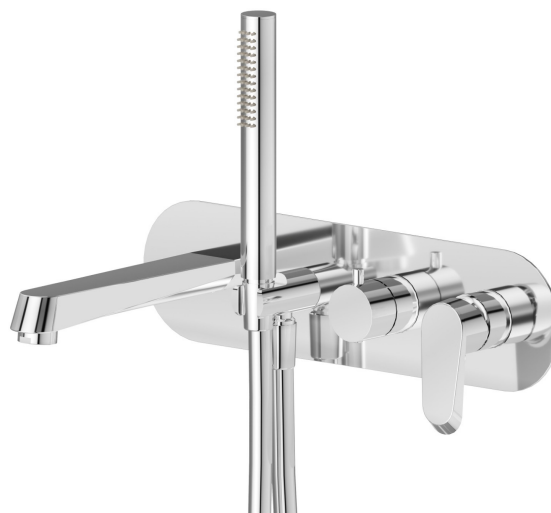

# NIO

**68972E.21.018**

Groupe de baignoire mural - finition Chrome

Façade murale. Avec mitigeur, inverseur, bec et douchette

Chrome

## CARACTÉRISTIQUES

Matériau	<b>Laiton</b>
Technologie	<b>Save Water</b>
Installation	<b>Boîte d'encastrement mural</b>
Type de commande	<b>Monocommande</b>
Type d'inverseur	<b>Inverseur mécanique</b>
Mitigeur d'eau	<b>Mécanique</b>
Nécessaires à l'installation	<b><u>31088.00.000</u></b>

## DESSIN TECHNIQUE

**NIO**

**68972E.21.018**

Groupe de baignoire mural - finition Chrome

**FINITIONS DISPONIBLES**

---

**21.018**

Chrome