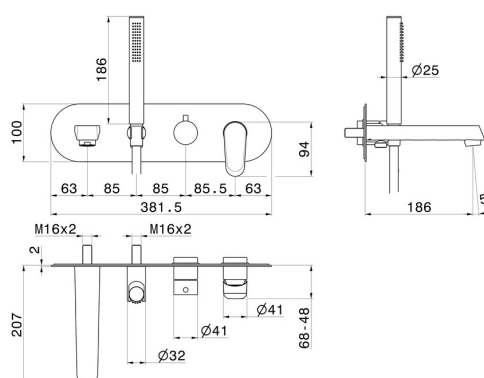

DESSIN TECHNIQUE