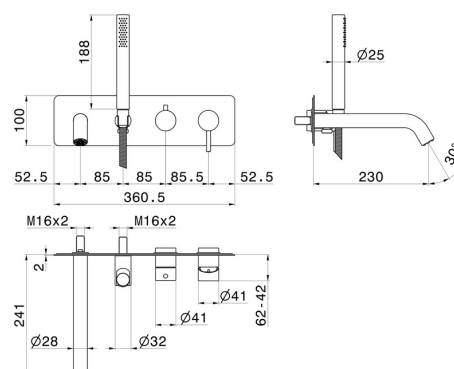

# X-STEEL 316

**69680EX.59.064**

Groupe de baignoire mural - finition PVD Brushed Gun Metal

Façade murale. Avec mitigeur, inverseur, bec et douchette

PVD Brushed Gun Metal

## CARACTÉRISTIQUES

Matériau	<b>Acier inox</b>
Technologie	<b>Save Water</b>
Installation	<b>Boîte d'encastrement mural</b>
Type d'inverseur	<b>Inverseur mécanique</b>
Mitigeur d'eau	<b>Mécanique</b>
Nécessaires à l'installation	<b><u>31088.00.000</u></b>

## DESSIN TECHNIQUE

**X-STEEL 316**

**69680EX.59.064**

Groupe de baignoire mural - finition PVD Brushed Gun Metal

**FINITIONS DISPONIBLES**

---

**59.064**

PVD Brushed Gun Metal