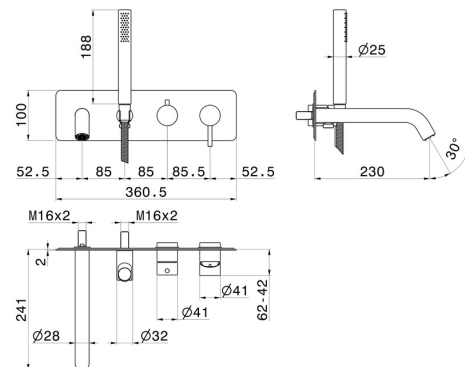

X-STEEL 316

69680EX.59.067

Groupe de baignoire mural - finition PVD Brushed Copper Bronze

Façade murale. Avec mitigeur, inverseur, bec et douchette

PVD Brushed Copper Bronze

CARACTÉRISTIQUES

Matériau	Acier inox
Technologie	Save Water
Installation	Boîte d'encastrement mural
Type d'inverseur	Inverseur mécanique
Mitigeur d'eau	Mécanique
Nécessaires à l'installation	<u>31088.00.000</u>

DESSIN TECHNIQUE

X-STEEL 316

69680EX.59.067

Groupe de baignoire mural - finition PVD Brushed Copper Bronze

FINITIONS DISPONIBLES

59.067

PVD Brushed Copper Bronze

50.050