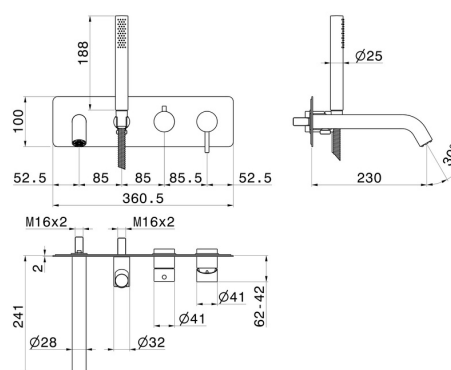

# X-STEEL 316

**69680EX.59.097**

Groupe de baignoire mural - finition PVD Brushed Gold

Façade murale. Avec mitigeur, inverseur, bec et douchette

PVD Brushed Gold

## CARACTÉRISTIQUES

Matériau	<b>Acier inox</b>
Technologie	<b>Save Water</b>
Installation	<b>Boîte d'encastrement mural</b>
Type d'inverseur	<b>Inverseur mécanique</b>
Mitigeur d'eau	<b>Mécanique</b>
Nécessaires à l'installation	<b><u>31088.00.000</u></b>

## DESSIN TECHNIQUE

**X-STEEL 316**

**69680EX.59.097**

Groupe de baignoire mural - finition PVD Brushed Gold

**FINITIONS DISPONIBLES**

---

**59.097**

PVD Brushed Gold