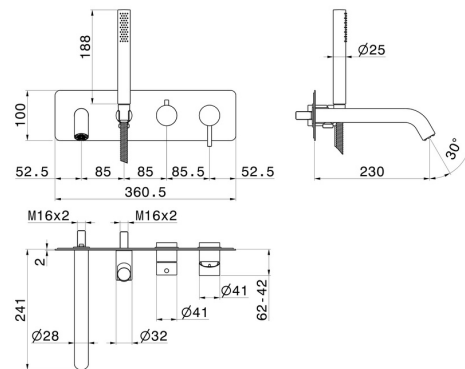

X-STEEL 316

69680EX.59.098

Groupe de baignoire mural - finition PVD Brushed Pale Gold

Façade murale. Avec mitigeur, inverseur, bec et douchette

PVD Brushed Pale Gold

CARACTÉRISTIQUES

| | |
|------------------------------|-----------------------------------|
| Matériau | Acier inox |
| Technologie | Save Water |
| Installation | Boîte d'encastrement mural |
| Type d'inverseur | Inverseur mécanique |
| Mitigeur d'eau | Mécanique |
| Nécessaires à l'installation | <u>31088.00.000</u> |

DESSIN TECHNIQUE

X-STEEL 316

69680EX.59.098

Groupe de baignoire mural - finition PVD Brushed Pale Gold

FINITIONS DISPONIBLES

59.098

PVD Brushed Pale Gold

50.050