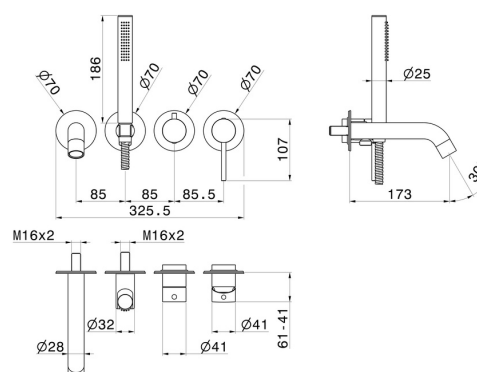

# BLINK

**4262E.59.098**

Groupe de baignoire mural. Ø70 - finition PVD Brushed Pale Gold

Avec mitigeur, inverseur, bec et douchette.

PVD Brushed Pale Gold

## CARACTÉRISTIQUES

Matériau	<b>Laiton</b>
Technologie	<b>Save Water</b>
Installation	<b>Boîte d'encastrement mural</b>
Type de perçage	<b>4 trous</b>
Type d'inverseur	<b>Inverseur mécanique</b>
Mitigeur d'eau	<b>Mécanique</b>
Nécessaires à l'installation	<b><u>31088.00.000</u></b>

## DESSIN TECHNIQUE

**BLINK**

**4262E.59.098**

Groupe de baignoire mural. Ø70 - finition PVD Brushed Pale Gold

**FINITIONS DISPONIBLES**

---

**59.098**

PVD Brushed Pale Gold