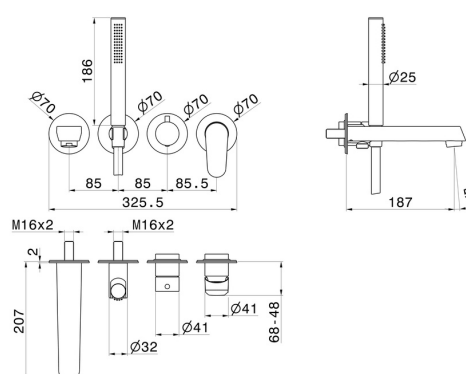

NIO

68973E.01.093

Groupe de baignoire mural. Ø70 - finition Matt Black

Façade murale. Avec mitigeur, inverseur, bec et douchette

Matt Black

CARACTÉRISTIQUES

Matériau	Laiton
Technologie	Save Water
Installation	Boîte d'encastrement mural
Type de commande	Monocommande
Type d'inverseur	Inverseur mécanique
Mitigeur d'eau	Mécanique
Nécessaires à l'installation	<u>31088.00.000</u>

DESSIN TECHNIQUE

NIO

68973E.01.093

Groupe de baignoire mural. Ø70 - finition Matt Black

FINITIONS DISPONIBLES

01.093

Matt Black

21.018

finition Chrome

59.066

finition PVD Brushed steel

59.097

finition PVD Brushed Gold