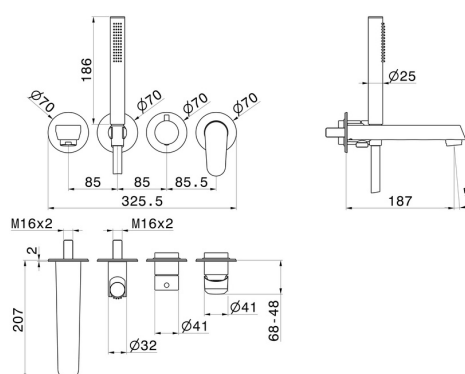

# NIO

**68973E.21.018**

Groupe de baignoire mural. Ø70 - finition Chrome

Façade murale. Avec mitigeur, inverseur, bec et douchette

Chrome

## CARACTÉRISTIQUES

Matériau	<b>Laiton</b>
Technologie	<b>Save Water</b>
Installation	<b>Boîte d'encastrement mural</b>
Type de commande	<b>Monocommande</b>
Type d'inverseur	<b>Inverseur mécanique</b>
Mitigeur d'eau	<b>Mécanique</b>
Nécessaires à l'installation	<b><u>31088.00.000</u></b>

## DESSIN TECHNIQUE

**NIO**

**68973E.21.018**

Groupe de baignoire mural. Ø70 - finition Chrome

**FINITIONS DISPONIBLES**

---

**21.018**

Chrome