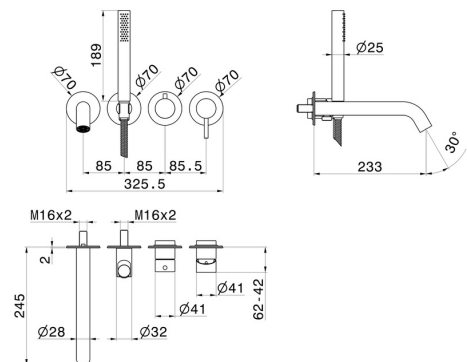

X-STEEL 316

69668EX.59.064

Groupe de baignoire mural. Ø70 - finition PVD Brushed Gun Metal

Façade murale. Avec mitigeur, inverseur, bec et douchette.

PVD Brushed Gun Metal

CARACTÉRISTIQUES

Matériau	Acier inox
Technologie	Save Water
Installation	Boîte d'encastrement mural
Type de perçage	4 trous
Type d'inverseur	Inverseur mécanique
Mitigeur d'eau	Mécanique
Nécessaires à l'installation	<u>31088.00.000</u>

DESSIN TECHNIQUE

X-STEEL 316

69668EX.59.064

Groupe de baignoire mural. Ø70 - finition PVD Brushed Gun Metal

FINITIONS DISPONIBLES

59.064

PVD Brushed Gun Metal

50.050