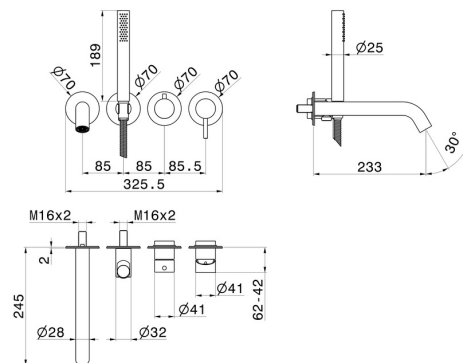

X-STEEL 316

69668EX.59.097

Groupe de baignoire mural. Ø70 - finition PVD Brushed Gold

Façade murale. Avec mitigeur, inverseur, bec et douchette.

PVD Brushed Gold

CARACTÉRISTIQUES

Matériau	Acier inox
Technologie	Save Water
Installation	Boîte d'encastrement mural
Type de perçage	4 trous
Type d'inverseur	Inverseur mécanique
Mitigeur d'eau	Mécanique
Nécessaires à l'installation	<u>31088.00.000</u>

DESSIN TECHNIQUE

X-STEEL 316

69668EX.59.097

Groupe de baignoire mural. Ø70 - finition PVD Brushed Gold

FINITIONS DISPONIBLES

59.097

PVD Brushed Gold

50.050