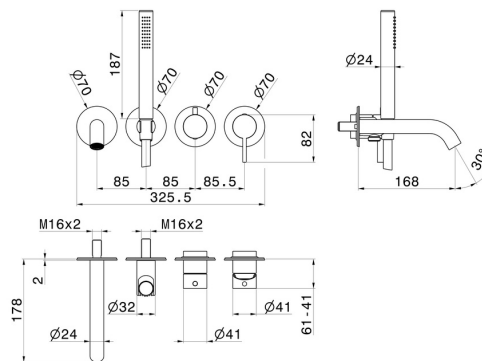

BLINK CHIC

71078E.01.093

Groupe de baignoire mural. Ø70 - finition Matt Black

Avec mitigeur, inverseur, bec et douchette

Matt Black

CARACTÉRISTIQUES

Matériau	Laiton
Technologie	Save Water
Installation	Boîte d'encastrement mural
Type de perçage	4 trous
Type d'inverseur	Inverseur mécanique
Mitigeur d'eau	Mécanique
Nécessaires à l'installation	<u>31088.00.000</u>

DESSIN TECHNIQUE

BLINK CHIC

71078E.01.093

Groupe de baignoire mural. Ø70 - finition Matt Black

FINITIONS DISPONIBLES

01.093

Matt Black

21.018