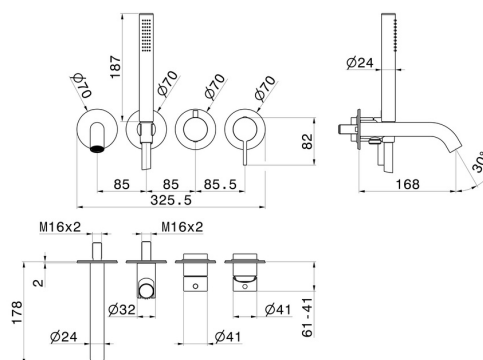

BLINK CHIC

71078E.21.018

Groupe de baignoire mural. Ø70 - finition Chrome

Avec mitigeur, inverseur, bec et douchette

Chrome

CARACTÉRISTIQUES

Matériau	Laiton
Technologie	Save Water
Installation	Boîte d'encastrement mural
Type de perçage	4 trous
Type d'inverseur	Inverseur mécanique
Mitigeur d'eau	Mécanique
Nécessaires à l'installation	<u>31088.00.000</u>

DESSIN TECHNIQUE

BLINK CHIC

71078E.21.018

Groupe de baignoire mural. Ø70 - finition Chrome

FINITIONS DISPONIBLES

21.018

Chrome

01.093