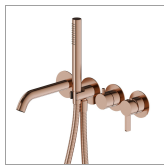

BLINK CHIC

71078E.58.061

Groupe de baignoire mural. Ø70 - finition PVD Copper Bronze

Avec mitigeur, inverseur, bec et douchette

PVD Copper Bronze

CARACTÉRISTIQUES

Matériau	Laiton
Technologie	Save Water
Installation	Boîte d'encastrement mural
Type de perçage	4 trous
Type d'inverseur	Inverseur mécanique
Mitigeur d'eau	Mécanique
Nécessaires à l'installation	<u>31088.00.000</u>

DESSIN TECHNIQUE

BLINK CHIC

71078E.58.061

Groupe de baignoire mural. Ø70 - finition PVD Copper Bronze

FINITIONS DISPONIBLES

58.061

PVD Copper Bronze

01.093

finition Matt Black

21.018

finition Chrome

47.083

finition Groove Bronze

58.063

finition PVD Gun Metal

59.098

finition PVD Brushed Pale Gold

61.020

finition PVD Glossy Gold