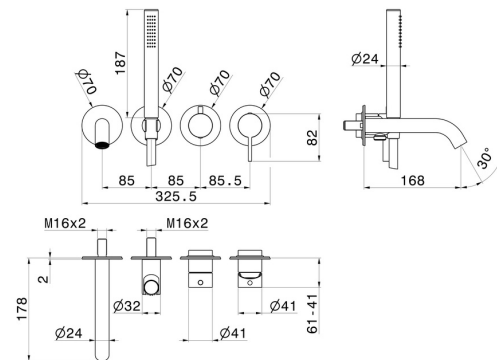

BLINK CHIC

71078E.58.061

Groupe de baignoire mural. Ø70 - finition PVD Copper Bronze

Avec mitigeur, inverseur, bec et douchette

PVD Copper Bronze

CARACTÉRISTIQUES

Matériau	Laiton
Technologie	Save Water
Installation	Boîte d'encastrement mural
Type de perçage	4 trous
Type d'inverseur	Inverseur mécanique
Mitigeur d'eau	Mécanique
Nécessaires à l'installation	<u>31088.00.000</u>

DESSIN TECHNIQUE

BLINK CHIC

71078E.58.061

Groupe de baignoire mural. Ø70 - finition PVD Copper Bronze

FINITIONS DISPONIBLES

58.061

PVD Copper Bronze

01.093