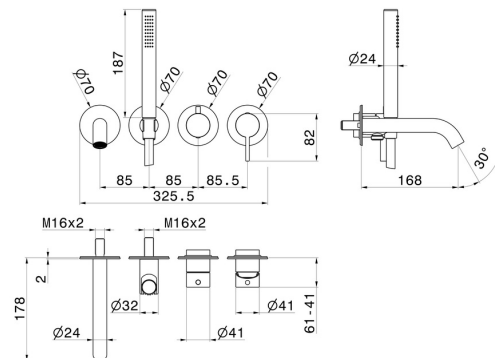

BLINK CHIC

71078E.59.098

Groupe de baignoire mural. Ø70 - finition PVD Brushed Pale Gold

Avec mitigeur, inverseur, bec et douchette

PVD Brushed Pale Gold

CARACTÉRISTIQUES

Matériau	Laiton
Technologie	Save Water
Installation	Boîte d'encastrement mural
Type de perçage	4 trous
Type d'inverseur	Inverseur mécanique
Mitigeur d'eau	Mécanique
Nécessaires à l'installation	<u>31088.00.000</u>

DESSIN TECHNIQUE

BLINK CHIC

71078E.59.098

Groupe de baignoire mural. Ø70 - finition PVD Brushed Pale Gold

FINITIONS DISPONIBLES

59.098

PVD Brushed Pale Gold

01.093