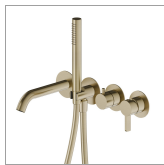

BLINK CHIC

71078E.59.098

Groupe de baignoire mural. Ø70 - finition PVD Brushed Pale Gold

Avec mitigeur, inverseur, bec et douchette

PVD Brushed Pale Gold

CARACTÉRISTIQUES

Matériau	Laiton
Technologie	Save Water
Installation	Boîte d'encastrement mural
Type de perçage	4 trous
Type d'inverseur	Inverseur mécanique
Mitigeur d'eau	Mécanique
Nécessaires à l'installation	<u>31088.00.000</u>

DESSIN TECHNIQUE

BLINK CHIC

71078E.59.098

Groupe de baignoire mural. Ø70 - finition PVD Brushed Pale Gold

FINITIONS DISPONIBLES

59.098

PVD Brushed Pale Gold

01.093

finition Matt Black

21.018

finition Chrome

47.083

finition Groove Bronze

58.061

finition PVD Copper Bronze

58.063

finition PVD Gun Metal

61.020

finition PVD Glossy Gold