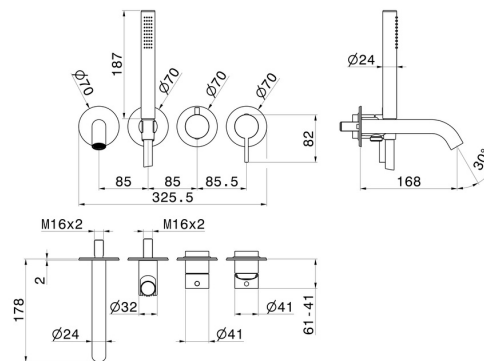

BLINK CHIC

71178E.01.093

Groupe de baignoire mural. Ø70 - finition Matt Black

Luxury. Avec mitigeur, inverseur, bec et douchette

CARACTÉRISTIQUES

Matériau	Laiton
Technologie	Save Water
Installation	Boîte d'encastrement mural
Type de perçage	4 trous
Type d'inverseur	Inverseur mécanique
Mitigeur d'eau	Mécanique
Nécessaires à l'installation	<u>31088.00.000</u>

DESSIN TECHNIQUE

BLINK CHIC

71178E.01.093

Groupe de baignoire mural. Ø70 - finition Matt Black

FINITIONS DISPONIBLES

01.093

Matt Black

21.018