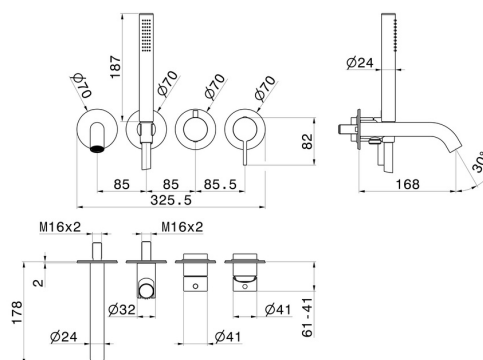

# BLINK CHIC

**71178E.21.018**

Groupe de baignoire mural. Ø70 - finition Chrome

Luxury. Avec mitigeur, inverseur, bec et douchette

Chrome

## CARACTÉRISTIQUES

Matériau	<b>Laiton</b>
Technologie	<b>Save Water</b>
Installation	<b>Boîte d'encastrement mural</b>
Type de perçage	<b>4 trous</b>
Type d'inverseur	<b>Inverseur mécanique</b>
Mitigeur d'eau	<b>Mécanique</b>
Nécessaires à l'installation	<b><u>31088.00.000</u></b>

## DESSIN TECHNIQUE

**BLINK CHIC**

**71178E.21.018**

Groupe de baignoire mural. Ø70 - finition Chrome

**FINITIONS DISPONIBLES**

---

**21.018**

Chrome