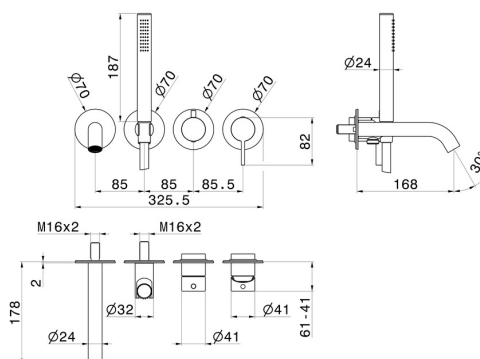

# BLINK CHIC

**71178E.47.083**

Groupe de baignoire mural. Ø70 - finition Groove Bronze  
Luxury. Avec mitigeur, inverseur, bec et douchette

Groove Bronze

## CARACTÉRISTIQUES

Matériau	<b>Laiton</b>
Technologie	<b>Save Water</b>
Installation	<b>Boîte d'encastrement mural</b>
Type de perçage	<b>4 trous</b>
Type d'inverseur	<b>Inverseur mécanique</b>
Mitigeur d'eau	<b>Mécanique</b>
Nécessaires à l'installation	<b><u>31088.00.000</u></b>

## DESSIN TECHNIQUE

**BLINK CHIC**

**71178E.47.083**

Groupe de baignoire mural. Ø70 - finition Groove Bronze

**FINITIONS DISPONIBLES**

---

**47.083**

Groove Bronze