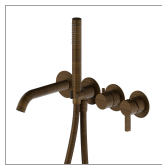

# BLINK CHIC

**71178E.47.083**

Groupe de baignoire mural. Ø70 - finition Groove Bronze  
Luxury. Avec mitigeur, inverseur, bec et douchette

Groove Bronze

## CARACTÉRISTIQUES

Matériau	<b>Laiton</b>
Technologie	<b>Save Water</b>
Installation	<b>Boîte d'encastrement mural</b>
Type de perçage	<b>4 trous</b>
Type d'inverseur	<b>Inverseur mécanique</b>
Mitigeur d'eau	<b>Mécanique</b>
Nécessaires à l'installation	<b><u>31088.00.000</u></b>

## DESSIN TECHNIQUE

**BLINK CHIC**

**71178E.47.083**

Groupe de baignoire mural. Ø70 - finition Groove Bronze

**FINITIONS DISPONIBLES**

---

**47.083**

Groove Bronze

**59.098**

finition PVD Brushed Pale Gold

**61.020**

finition PVD Glossy Gold