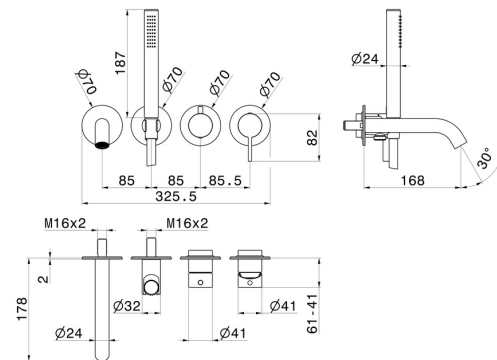

BLINK CHIC

71178E.58.061

Groupe de baignoire mural. Ø70 - finition PVD Copper Bronze
Luxury. Avec mitigeur, inverseur, bec et douchette

PVD Copper Bronze

CARACTÉRISTIQUES

Matériau	Laiton
Technologie	Save Water
Installation	Boîte d'encastrement mural
Type de perçage	4 trous
Type d'inverseur	Inverseur mécanique
Mitigeur d'eau	Mécanique
Nécessaires à l'installation	<u>31088.00.000</u>

DESSIN TECHNIQUE

BLINK CHIC

71178E.58.061

Groupe de baignoire mural. Ø70 - finition PVD Copper Bronze

FINITIONS DISPONIBLES

58.061

PVD Copper Bronze

01.093