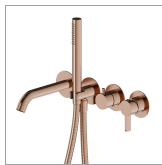

BLINK CHIC

71178E.58.061

Groupe de baignoire mural. Ø70 - finition PVD Copper Bronze
Luxury. Avec mitigeur, inverseur, bec et douchette

PVD Copper Bronze

CARACTÉRISTIQUES

Matériau	Laiton
Technologie	Save Water
Installation	Boîte d'encastrement mural
Type de perçage	4 trous
Type d'inverseur	Inverseur mécanique
Mitigeur d'eau	Mécanique
Nécessaires à l'installation	<u>31088.00.000</u>

DESSIN TECHNIQUE

BLINK CHIC

71178E.58.061

Groupe de baignoire mural. Ø70 - finition PVD Copper Bronze

FINITIONS DISPONIBLES

58.061

PVD Copper Bronze

01.093

finition Matt Black

21.018

finition Chrome

47.083

finition Groove Bronze

58.063

finition PVD Gun Metal

59.098

finition PVD Brushed Pale Gold

61.020

finition PVD Glossy Gold