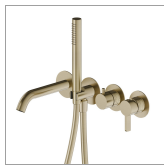

BLINK CHIC

71178E.59.098

Groupe de baignoire mural. Ø70 - finition PVD Brushed Pale Gold

Luxury. Avec mitigeur, inverseur, bec et douchette

PVD Brushed Pale Gold

CARACTÉRISTIQUES

Matériau	Laiton
Technologie	Save Water
Installation	Boîte d'encastrement mural
Type de perçage	4 trous
Type d'inverseur	Inverseur mécanique
Mitigeur d'eau	Mécanique
Nécessaires à l'installation	<u>31088.00.000</u>

DESSIN TECHNIQUE

BLINK CHIC

71178E.59.098

Groupe de baignoire mural. Ø70 - finition PVD Brushed Pale Gold

FINITIONS DISPONIBLES

59.098

PVD Brushed Pale Gold

01.093

finition Matt Black

21.018

finition Chrome

47.083

finition Groove Bronze

58.061

finition PVD Copper Bronze

58.063

finition PVD Gun Metal

61.020

finition PVD Glossy Gold