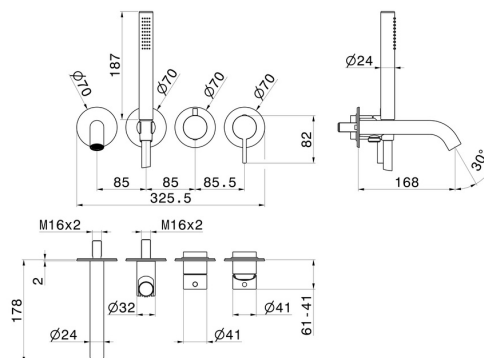

BLINK CHIC

71178E.59.098

Groupe de baignoire mural. Ø70 - finition PVD Brushed Pale Gold

Luxury. Avec mitigeur, inverseur, bec et douchette

PVD Brushed Pale Gold

CARACTÉRISTIQUES

Matériau	Laiton
Technologie	Save Water
Installation	Boîte d'encastrement mural
Type de perçage	4 trous
Type d'inverseur	Inverseur mécanique
Mitigeur d'eau	Mécanique
Nécessaires à l'installation	<u>31088.00.000</u>

DESSIN TECHNIQUE

BLINK CHIC

71178E.59.098

Groupe de baignoire mural. Ø70 - finition PVD Brushed Pale Gold

FINITIONS DISPONIBLES

59.098

PVD Brushed Pale Gold

01.093