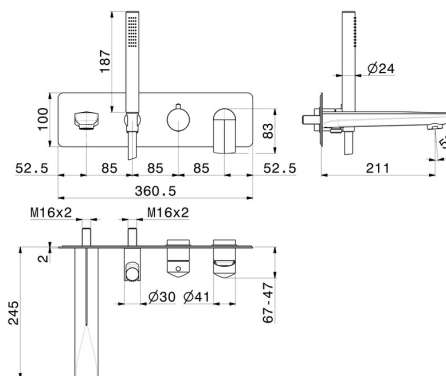

# DELTA ZERO

**72272E.21.018**

Groupe de baignoire mural - finition Chrome

Avec mitigeur, inverseur, bec et douchette. Façade murale

Chrome

## CARACTÉRISTIQUES

Matériau	<b>Laiton</b>
Technologie	<b>Save Water</b>
Installation	<b>Boîte d'encastrement mural</b>
Type d'inverseur	<b>Inverseur mécanique</b>
Mitigeur d'eau	<b>Mécanique</b>
Nécessaires à l'installation	<b><u>31088.00.000</u></b>

## DESSIN TECHNIQUE

**DELTA ZERO**

**72272E.21.018**

Groupe de baignoire mural - finition Chrome

**FINITIONS DISPONIBLES**

---

**21.018**

Chrome