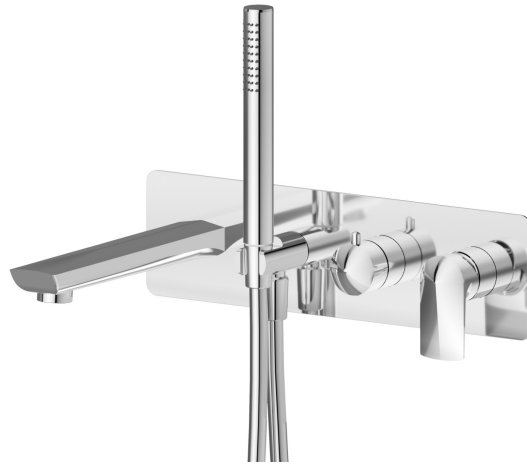

# DELTA ZERO

**72272E.21.018**

Groupe de baignoire mural - finition Chrome

Avec mitigeur, inverseur, bec et douchette. Façade murale

Chrome

## CARACTÉRISTIQUES

Matériau	<b>Laiton</b>
Technologie	<b>Save Water</b>
Installation	<b>Boîte d'encastrement mural</b>
Type d'inverseur	<b>Inverseur mécanique</b>
Mitigeur d'eau	<b>Mécanique</b>
Nécessaires à l'installation	<b><u>31088.00.000</u></b>

## DESSIN TECHNIQUE

**DELTA ZERO**

**72272E.21.018**

Groupe de baignoire mural - finition Chrome

**FINITIONS DISPONIBLES**

---

**21.018**

Chrome