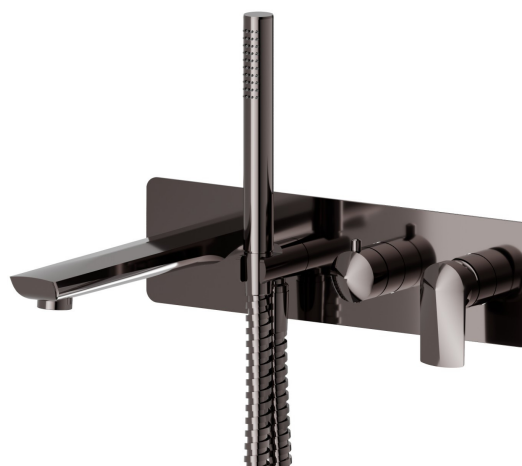

DELTA ZERO

72272E.58.063

Groupe de baignoire mural - finition PVD Gun Metal

Avec mitigeur, inverseur, bec et douchette. Façade murale

CARACTÉRISTIQUES

Matériau	Laiton
Technologie	Save Water
Installation	Boîte d'encastrement mural
Type d'inverseur	Inverseur mécanique
Mitigeur d'eau	Mécanique
Nécessaires à l'installation	<u>31088.00.000</u>

DESSIN TECHNIQUE

DELTA ZERO

72272E.58.063

Groupe de baignoire mural - finition PVD Gun Metal

FINITIONS DISPONIBLES

58.063

PVD Gun Metal

01.014