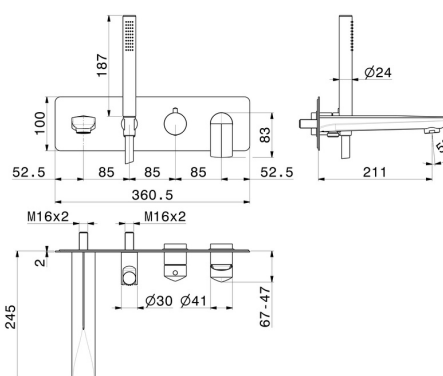

DELTA ZERO

72272E.58.063

Groupe de baignoire mural - finition PVD Gun Metal

Avec mitigeur, inverseur, bec et douchette. Façade murale

CARACTÉRISTIQUES

Matériau	Laiton
Technologie	Save Water
Installation	Boîte d'encastrement mural
Type d'inverseur	Inverseur mécanique
Mitigeur d'eau	Mécanique
Nécessaires à l'installation	<u>31088.00.000</u>

DESSIN TECHNIQUE

DELTA ZERO

72272E.58.063

Groupe de baignoire mural - finition PVD Gun Metal

FINITIONS DISPONIBLES

58.063

PVD Gun Metal

01.014