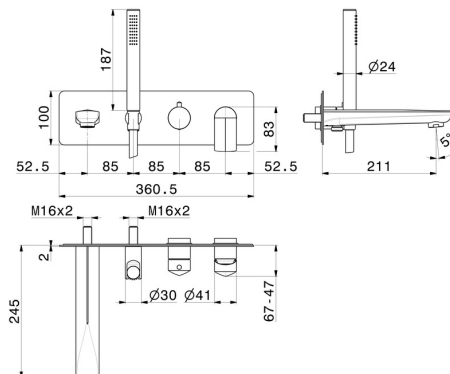

DELTA ZERO

72272E.59.064

Groupe de baignoire mural - finition PVD Brushed Gun Metal

Avec mitigeur, inverseur, bec et douchette. Façade murale

PVD Brushed Gun Metal

CARACTÉRISTIQUES

Matériau	Laiton
Technologie	Save Water
Installation	Boîte d'encastrement mural
Type d'inverseur	Inverseur mécanique
Mitigeur d'eau	Mécanique
Nécessaires à l'installation	<u>31088.00.000</u>

DESSIN TECHNIQUE

DELTA ZERO

72272E.59.064

Groupe de baignoire mural - finition PVD Brushed Gun Metal

FINITIONS DISPONIBLES

59.064

PVD Brushed Gun Metal

01.014