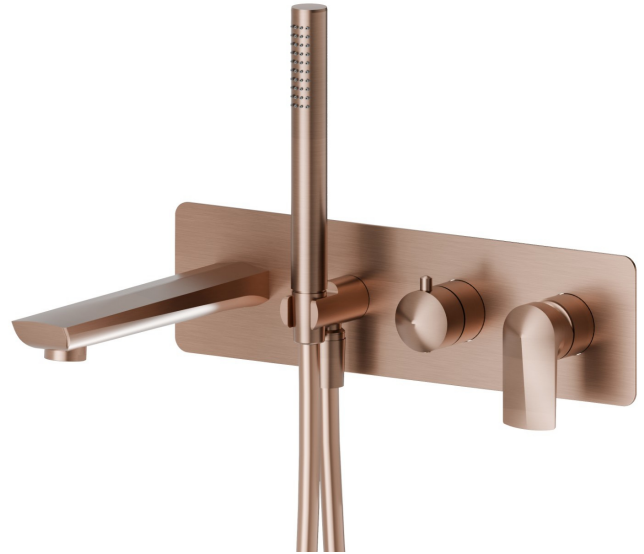

# DELTA ZERO

**72272E.59.067**

Groupe de baignoire mural - finition PVD Brushed Copper Bronze

Avec mitigeur, inverseur, bec et douchette. Façade murale

PVD Brushed Copper Bronze

## CARACTÉRISTIQUES

Matériau	<b>Laiton</b>
Technologie	<b>Save Water</b>
Installation	<b>Boîte d'encastrement mural</b>
Type d'inverseur	<b>Inverseur mécanique</b>
Mitigeur d'eau	<b>Mécanique</b>
Nécessaires à l'installation	<b><u>31088.00.000</u></b>

## DESSIN TECHNIQUE

**DELTA ZERO**

**72272E.59.067**

Groupe de baignoire mural - finition PVD Brushed Copper Bronze

**FINITIONS DISPONIBLES**

---

**59.067**

PVD Brushed Copper Bronze

**01.014**

finition Matt White

**01.093**

finition Matt Black

**21.018**

finition Chrome

**58.061**

finition PVD Copper Bronze