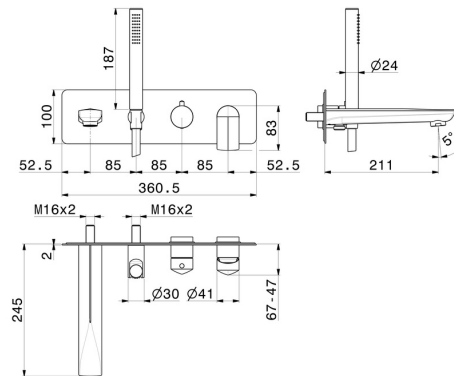

# DELTA ZERO

**72272E.59.067**

Groupe de baignoire mural - finition PVD Brushed Copper Bronze

Avec mitigeur, inverseur, bec et douchette. Façade murale

PVD Brushed Copper Bronze

## CARACTÉRISTIQUES

Matériau	<b>Laiton</b>
Technologie	<b>Save Water</b>
Installation	<b>Boîte d'encastrement mural</b>
Type d'inverseur	<b>Inverseur mécanique</b>
Mitigeur d'eau	<b>Mécanique</b>
Nécessaires à l'installation	<b><u>31088.00.000</u></b>

## DESSIN TECHNIQUE

**DELTA ZERO**

**72272E.59.067**

Groupe de baignoire mural - finition PVD Brushed Copper Bronze

**FINITIONS DISPONIBLES**

---

**59.067**

PVD Brushed Copper Bronze