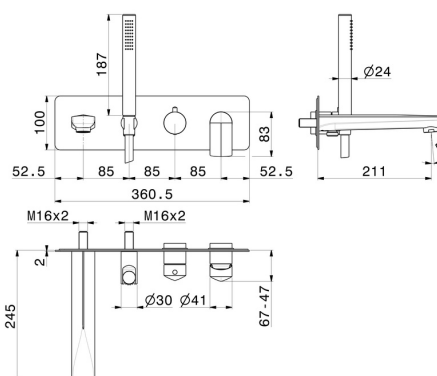

DELTA ZERO

72272E.59.097

Groupe de baignoire mural - finition PVD Brushed Gold

Avec mitigeur, inverseur, bec et douchette. Façade murale

PVD Brushed Gold

CARACTÉRISTIQUES

Matériau	Laiton
Technologie	Save Water
Installation	Boîte d'encastrement mural
Type d'inverseur	Inverseur mécanique
Mitigeur d'eau	Mécanique
Nécessaires à l'installation	<u>31088.00.000</u>

DESSIN TECHNIQUE

DELTA ZERO

72272E.59.097

Groupe de baignoire mural - finition PVD Brushed Gold

FINITIONS DISPONIBLES

59.097

PVD Brushed Gold

01.014