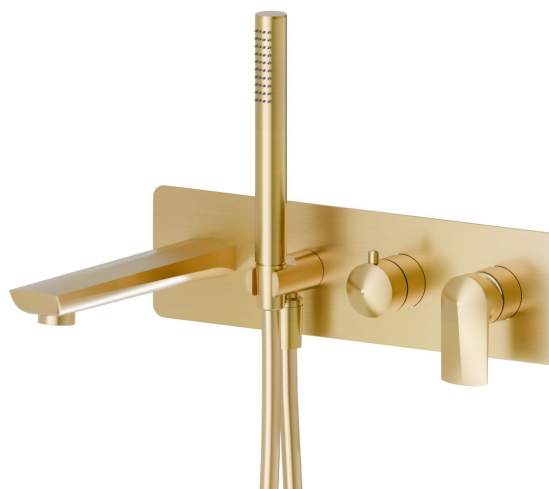

DELTA ZERO

72272E.59.097

Groupe de baignoire mural - finition PVD Brushed Gold

Avec mitigeur, inverseur, bec et douchette. Façade murale

PVD Brushed Gold

CARACTÉRISTIQUES

Matériau	Laiton
Technologie	Save Water
Installation	Boîte d'encastrement mural
Type d'inverseur	Inverseur mécanique
Mitigeur d'eau	Mécanique
Nécessaires à l'installation	<u>31088.00.000</u>

DESSIN TECHNIQUE

DELTA ZERO

72272E.59.097

Groupe de baignoire mural - finition PVD Brushed Gold

FINITIONS DISPONIBLES

59.097

PVD Brushed Gold

01.014

finition Matt White

01.093

finition Matt Black

21.018

finition Chrome

58.061

finition PVD Copper Bronze

58.063

finition PVD Gun Metal

59.064

finition PVD Brushed Gun Metal

59.067

finition PVD Brushed Copper Bronze

61.020

finition PVD Glossy Gold