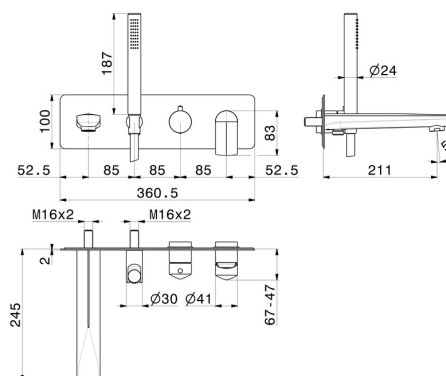

DELTA ZERO

72272E.61.020

Groupe de baignoire mural - finition PVD Glossy Gold

Avec mitigeur, inverseur, bec et douchette. Façade murale

PVD Glossy Gold

CARACTÉRISTIQUES

Matériau	Laiton
Technologie	Save Water
Installation	Boîte d'encastrement mural
Type d'inverseur	Inverseur mécanique
Mitigeur d'eau	Mécanique
Nécessaires à l'installation	<u>31088.00.000</u>

DESSIN TECHNIQUE

DELTA ZERO

72272E.61.020

Groupe de baignoire mural - finition PVD Glossy Gold

FINITIONS DISPONIBLES

61.020

PVD Glossy Gold

01.014