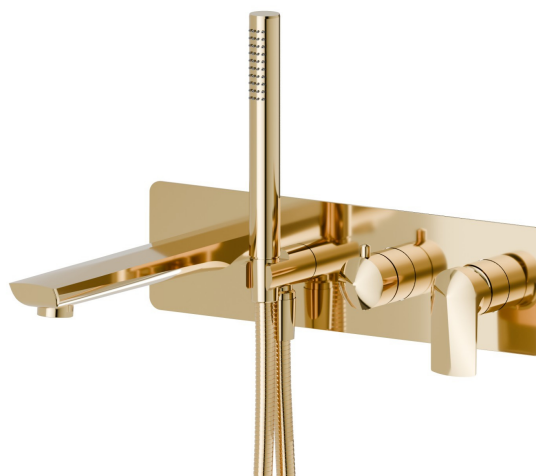

DELTA ZERO

72272E.61.020

Groupe de baignoire mural - finition PVD Glossy Gold

Avec mitigeur, inverseur, bec et douchette. Façade murale

PVD Glossy Gold

CARACTÉRISTIQUES

Matériau	Laiton
Technologie	Save Water
Installation	Boîte d'encastrement mural
Type d'inverseur	Inverseur mécanique
Mitigeur d'eau	Mécanique
Nécessaires à l'installation	<u>31088.00.000</u>

DESSIN TECHNIQUE

DELTA ZERO

72272E.61.020

Groupe de baignoire mural - finition PVD Glossy Gold

FINITIONS DISPONIBLES

61.020

PVD Glossy Gold

01.014

finition Matt White

01.093

finition Matt Black

21.018

finition Chrome

58.061

finition PVD Copper Bronze

58.063

finition PVD Gun Metal

59.064

finition PVD Brushed Gun Metal

59.067

finition PVD Brushed Copper Bronze

59.097

finition PVD Brushed Gold