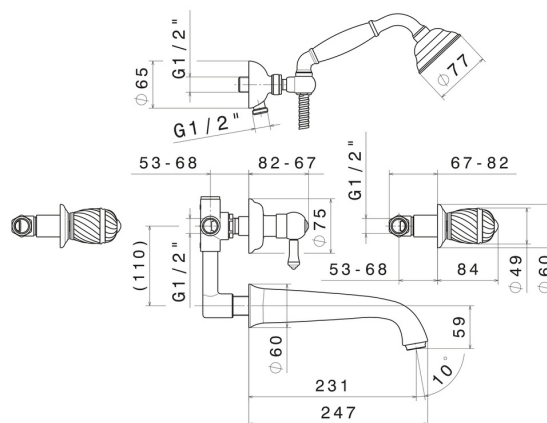

DELUXE

68045.21.018

Groupe de bain intégré avec robinets - finition Chrome

Complet de douchette, support, flexible L=150 cm et inverseur mécanique bain/douche

Chrome

CARACTÉRISTIQUES

| | |
|------------------|----------------------------|
| Matériau | Laiton |
| Installation | Murale |
| Type de perçage | 5 trous |
| Type d'inverseur | Inverseur mécanique |
| Mitigeur d'eau | Mécanique |

DESSIN TECHNIQUE

DELUXE

68045.21.018

Groupe de bain intégré avec robinets - finition Chrome

FINITIONS DISPONIBLES

21.018

Chrome

66.019