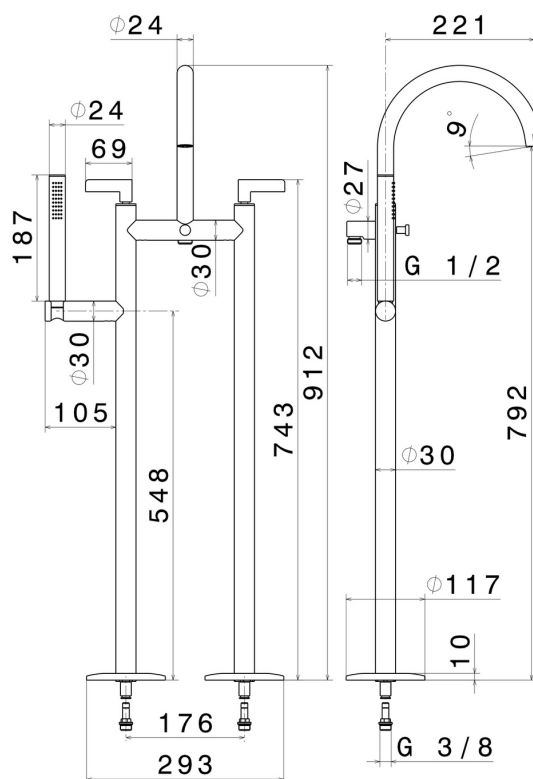

BLINK CHIC

71086C.59.098

Groupe vasque - finition PVD Brushed Pale Gold

Avec colonnes d'alimentation au sol, déviateur automatique, flexible L=150 cm et douchette en laiton

PVD Brushed Pale Gold

CARACTÉRISTIQUES

Matériau	Laiton
Technologie	Save Water
Installation	Au sol
Type d'inverseur	Inverseur automatique
Mitigeur d'eau	Mécanique

DESSIN TECHNIQUE

BLINK CHIC

71086C.59.098

Groupe vasque - finition PVD Brushed Pale Gold