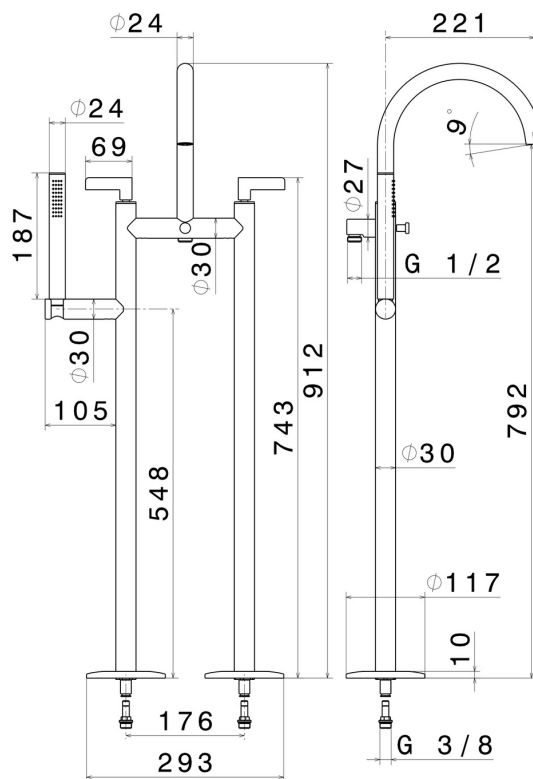

BLINK CHIC

71086C.61.020

Groupe vasque - finition PVD Glossy Gold

Avec colonnes d'alimentation au sol, déviateur automatique, flexible L=150 cm et douchette en laiton

PVD Glossy Gold

CARACTÉRISTIQUES

Matériau	Laiton
Technologie	Save Water
Installation	Au sol
Type d'inverseur	Inverseur automatique
Mitigeur d'eau	Mécanique

DESSIN TECHNIQUE

BLINK CHIC

71086C.61.020

Groupe vasque - finition PVD Glossy Gold

FINITIONS DISPONIBLES

61.020

PVD Glossy Gold

01.093