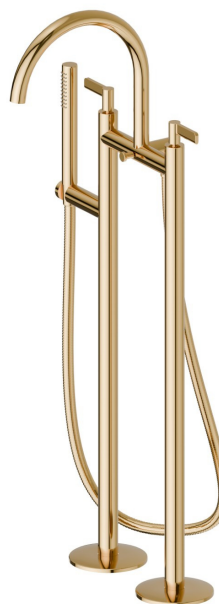

BLINK CHIC

71086C.61.020

Groupe vasque - finition PVD Glossy Gold

Avec colonnes d'alimentation au sol, déviateur automatique, flexible L=150 cm et douchette en laiton

PVD Glossy Gold

CARACTÉRISTIQUES

Matériau	Laiton
Technologie	Save Water
Installation	Au sol
Type d'inverseur	Inverseur automatique
Mitigeur d'eau	Mécanique

DESSIN TECHNIQUE

BLINK CHIC

71086C.61.020

Groupe vasque - finition PVD Glossy Gold

FINITIONS DISPONIBLES

61.020

PVD Glossy Gold

01.093

finition Matt Black

21.018

finition Chrome

47.083

finition Groove Bronze

58.061

finition PVD Copper Bronze

58.063

finition PVD Gun Metal

59.098

finition PVD Brushed Pale Gold