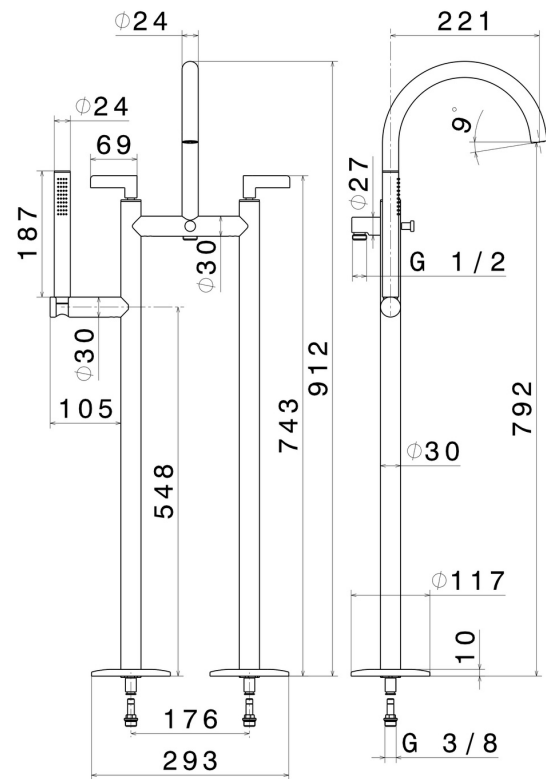

BLINK CHIC

71186C.01.093

Groupe vasque - finition Matt Black

Luxury. Avec colonnes d'alimentation au sol, déviateur automatique, flexible L=150 cm et douchette en laiton

CARACTÉRISTIQUES

Matériau	Laiton
Technologie	Save Water
Installation	Au sol
Type d'inverseur	Inverseur automatique
Mitigeur d'eau	Mécanique

DESSIN TECHNIQUE

BLINK CHIC

71186C.01.093

Groupe vasque - finition Matt Black

FINITIONS DISPONIBLES

01.093

Matt Black

21.018

finition Chrome

47.083

finition Groove Bronze

58.061

finition PVD Copper Bronze

58.063

finition PVD Gun Metal

59.098