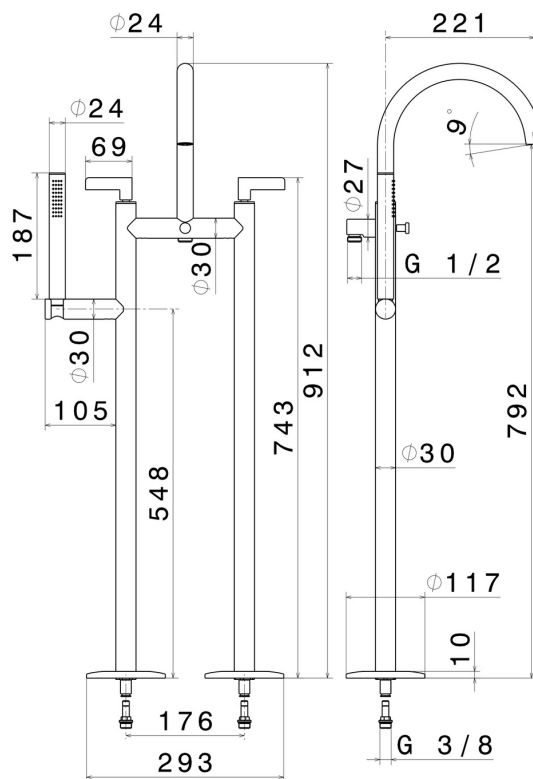

BLINK CHIC

71186C.21.018

Groupe vasque - finition Chrome

Luxury. Avec colonnes d'alimentation au sol, déviateur automatique, flexible L=150 cm et douchette en laiton

Chrome

CARACTÉRISTIQUES

Matériau	Laiton
Technologie	Save Water
Installation	Au sol
Type d'inverseur	Inverseur automatique
Mitigeur d'eau	Mécanique

DESSIN TECHNIQUE

BLINK CHIC

71186C.21.018

Groupe vasque - finition Chrome

FINITIONS DISPONIBLES

21.018

Chrome

01.093