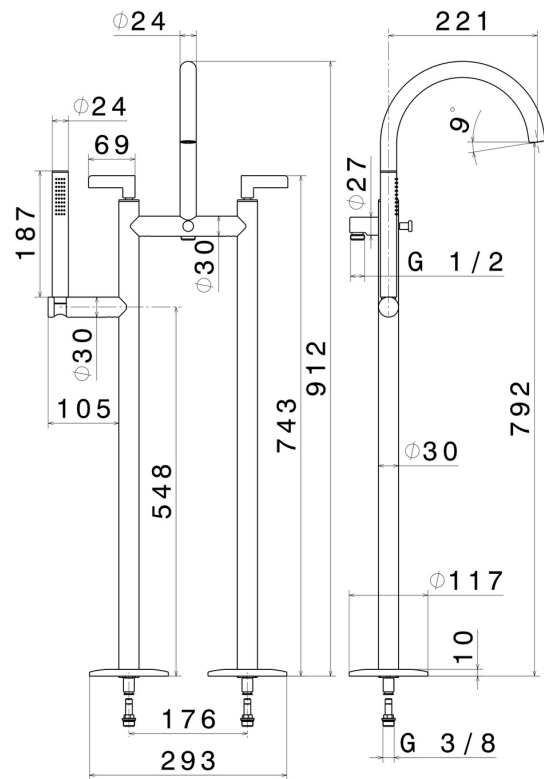

BLINK CHIC

71186C.47.083

Groupe vasque - finition Groove Bronze

Luxury. Avec colonnes d'alimentation au sol, déviateur automatique, flexible L=150 cm et douchette en laiton

Groove Bronze

CARACTÉRISTIQUES

Matériau	Laiton
Technologie	Save Water
Installation	Au sol
Type d'inverseur	Inverseur automatique
Mitigeur d'eau	Mécanique

DESSIN TECHNIQUE

BLINK CHIC

71186C.47.083

Groupe vasque - finition Groove Bronze

FINITIONS DISPONIBLES

47.083

Groove Bronze

01.093