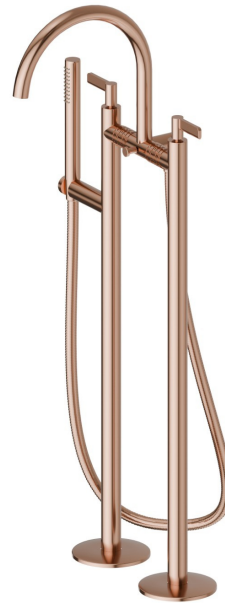

BLINK CHIC

71186C.58.061

Groupe vasque - finition PVD Copper Bronze

Luxury. Avec colonnes d'alimentation au sol, déviateur automatique, flexible L=150 cm et douchette en laiton

SAVE WATER

PVD Copper Bronze

CARACTÉRISTIQUES

Matériau	Laiton
Technologie	Save Water
Installation	Au sol
Type d'inverseur	Inverseur automatique
Mitigeur d'eau	Mécanique

DESSIN TECHNIQUE

BLINK CHIC

71186C.58.061

Groupe vasque - finition PVD Copper Bronze

FINITIONS DISPONIBLES

58.061

PVD Copper Bronze

01.093

finition Matt Black

21.018

finition Chrome

47.083

finition Groove Bronze

58.063

finition PVD Gun Metal

59.098

finition PVD Brushed Pale Gold

61.020

finition PVD Glossy Gold