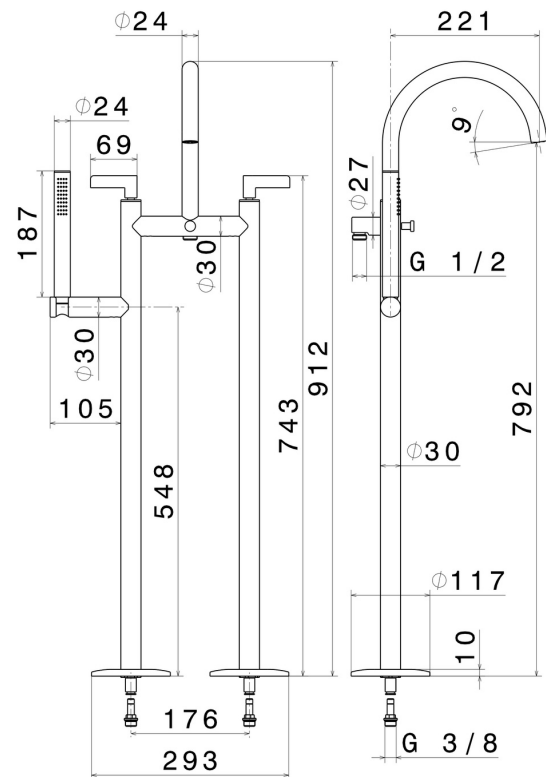

BLINK CHIC

71186C.58.061

Groupe vasque - finition PVD Copper Bronze

Luxury. Avec colonnes d'alimentation au sol, déviateur automatique, flexible L=150 cm et douchette en laiton

SAVE WATER

PVD Copper Bronze

CARACTÉRISTIQUES

Matériau	Laiton
Technologie	Save Water
Installation	Au sol
Type d'inverseur	Inverseur automatique
Mitigeur d'eau	Mécanique

DESSIN TECHNIQUE

BLINK CHIC

71186C.58.061

Groupe vasque - finition PVD Copper Bronze