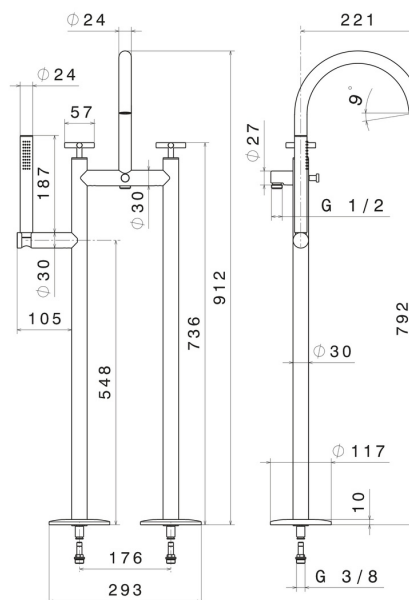

BLINK

70886C.21.018

Groupe vasque avec colonnes d'alimentation au sol, déviateur automatique - finition Chrome

Flexible L=150 cm et douchette en laiton

Chrome

CARACTÉRISTIQUES

Matériau	Laiton
Technologie	Save Water
Installation	Au sol
Type d'inverseur	Inverseur automatique
Mitigeur d'eau	Mécanique

DESSIN TECHNIQUE

BLINK

70886C.21.018

Groupe vasque avec colonnes d'alimentation au sol, déviateur automatique - finition Chrome

FINITIONS DISPONIBLES

21.018

Chrome

01.093