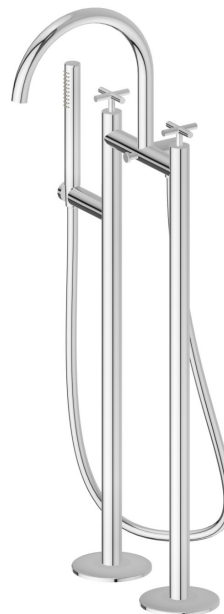

BLINK

70886C.21.018

Groupe vasque avec colonnes d'alimentation au sol, déviateur automatique - finition Chrome

Flexible L=150 cm et douchette en laiton

Chrome

CARACTÉRISTIQUES

Matériau	Laiton
Technologie	Save Water
Installation	Au sol
Type d'inverseur	Inverseur automatique
Mitigeur d'eau	Mécanique

DESSIN TECHNIQUE

BLINK

70886C.21.018

Groupe vasque avec colonnes d'alimentation au sol, déviateur automatique - finition Chrome

FINITIONS DISPONIBLES

21.018

Chrome

01.093

finition Matt Black

47.083

finition Groove Bronze

58.061

finition PVD Copper Bronze

58.063

finition PVD Gun Metal

59.098

finition PVD Brushed Pale Gold

61.020

finition PVD Glossy Gold