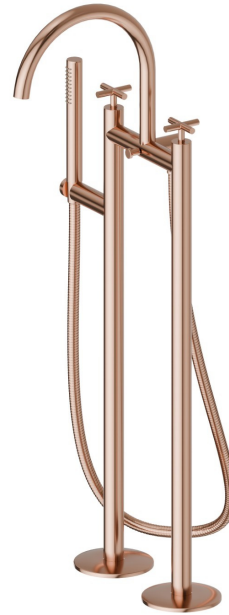

BLINK

70886C.58.061

Groupe vasque avec colonnes d'alimentation au sol, déviateur automatique - finition PVD Copper Bronze

Flexible L=150 cm et douchette en laiton

PVD Copper Bronze

CARACTÉRISTIQUES

Matériau	Laiton
Technologie	Save Water
Installation	Au sol
Type d'inverseur	Inverseur automatique
Mitigeur d'eau	Mécanique

DESSIN TECHNIQUE

BLINK

70886C.58.061

Groupe vasque avec colonnes d'alimentation au sol, déviateur automatique - finition PVD Copper Bronze

FINITIONS DISPONIBLES

58.061

PVD Copper Bronze

01.093

finition Matt Black

21.018

finition Chrome

47.083

finition Groove Bronze

58.063

finition PVD Gun Metal

59.098

finition PVD Brushed Pale Gold

61.020

finition PVD Glossy Gold