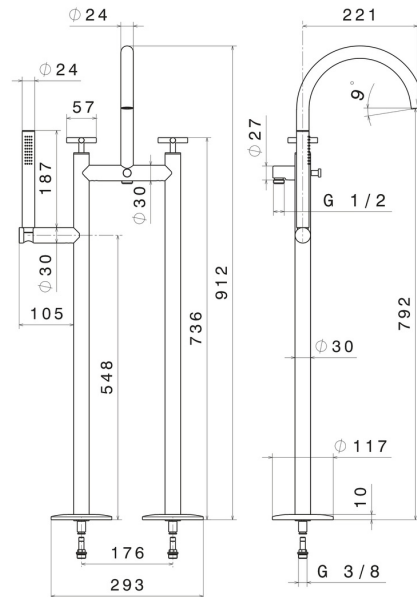

BLINK

70886C.58.061

Groupe vasque avec colonnes d'alimentation au sol, déviateur automatique - finition PVD Copper Bronze

Flexible L=150 cm et douchette en laiton

PVD Copper Bronze

CARACTÉRISTIQUES

Matériau	Laiton
Technologie	Save Water
Installation	Au sol
Type d'inverseur	Inverseur automatique
Mitigeur d'eau	Mécanique

DESSIN TECHNIQUE

BLINK

70886C.58.061

Groupe vasque avec colonnes d'alimentation au sol, déviateur automatique - finition PVD Copper Bronze

FINITIONS DISPONIBLES

58.061

PVD Copper Bronze

01.093