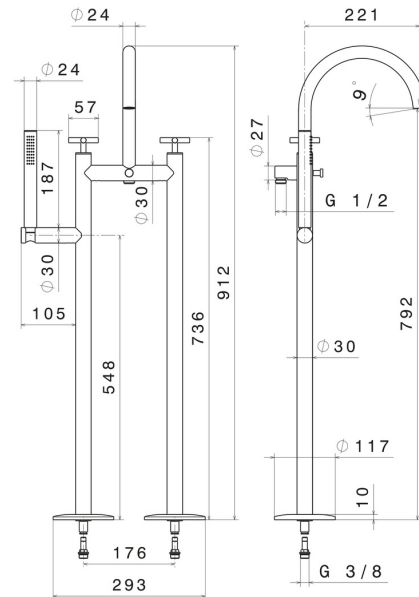

BLINK

70886C.58.063

Groupe vasque avec colonnes d'alimentation au sol, déviateur automatique - finition PVD Gun Metal

Flexible L=150 cm et douchette en laiton

PVD Gun Metal

CARACTÉRISTIQUES

Matériau	Laiton
Technologie	Save Water
Installation	Au sol
Type d'inverseur	Inverseur automatique
Mitigeur d'eau	Mécanique

DESSIN TECHNIQUE

BLINK

70886C.58.063

Groupe vasque avec colonnes d'alimentation au sol, déviateur automatique - finition PVD Gun Metal

FINITIONS DISPONIBLES

58.063

PVD Gun Metal

01.093